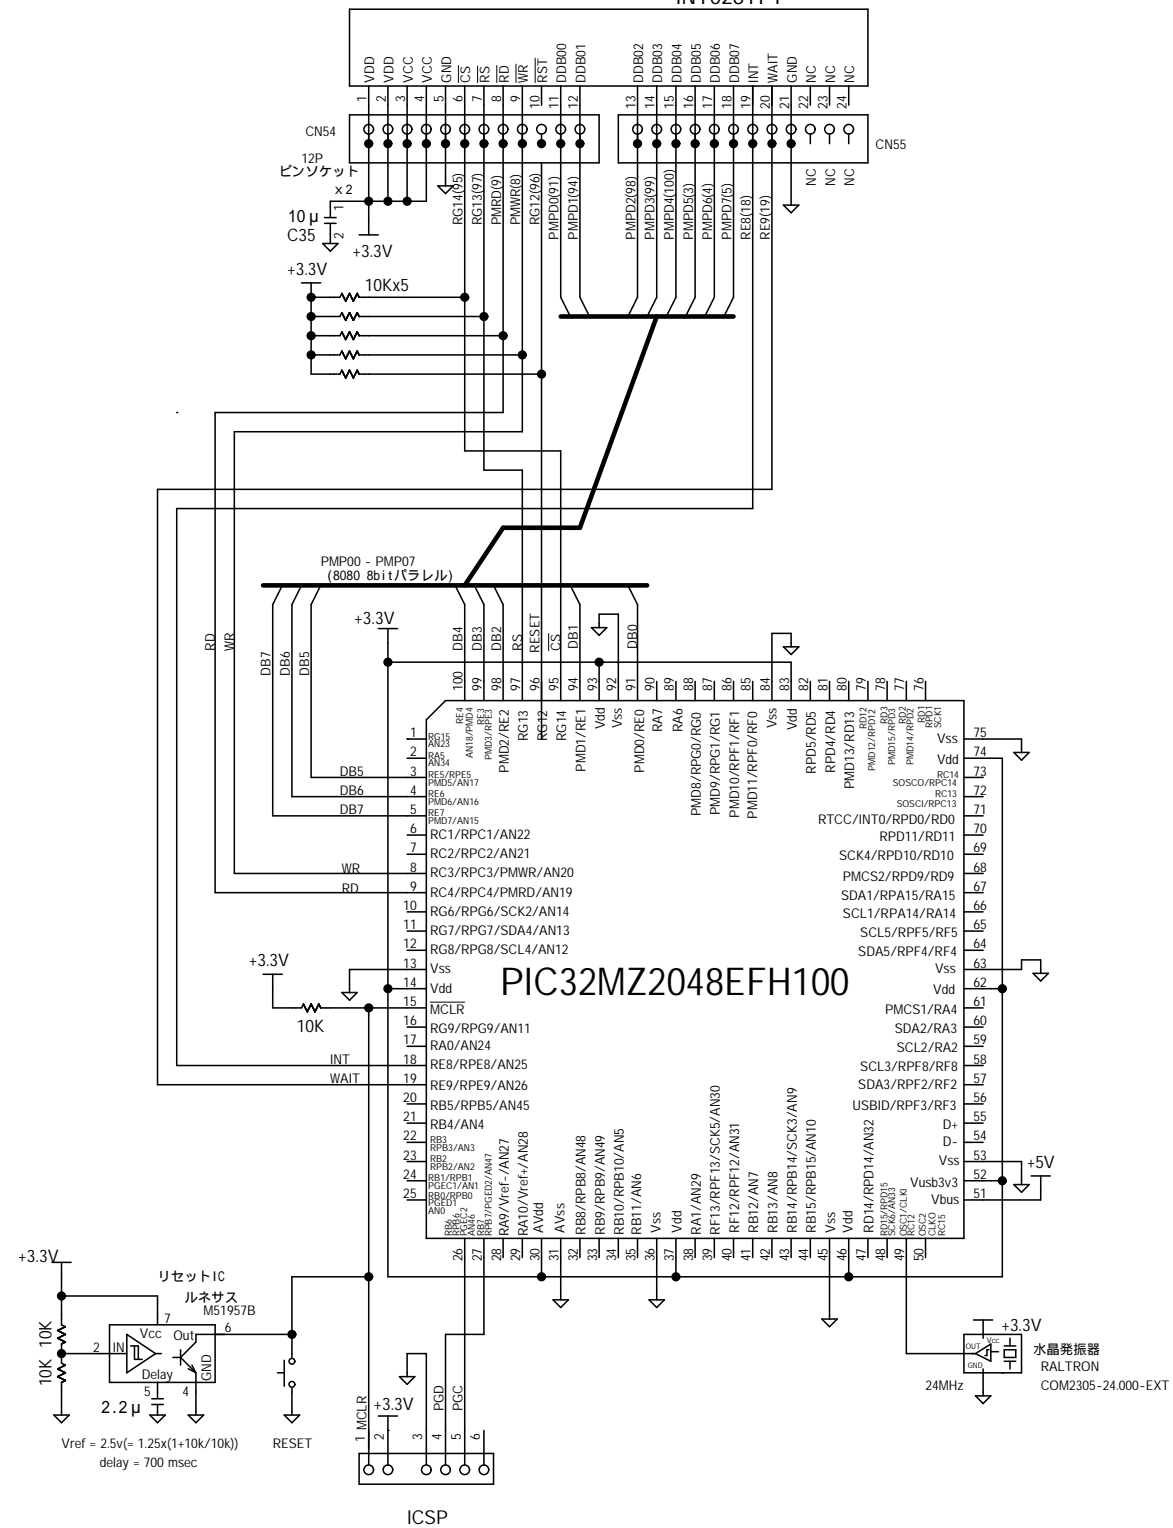

DisplayTech Ltd., Integrated TFT Driver Board
INTO28TFT

N		
変番	年月日	変更記事

部品名称	承認	設計
部品番号	YS電子工作デザイン	