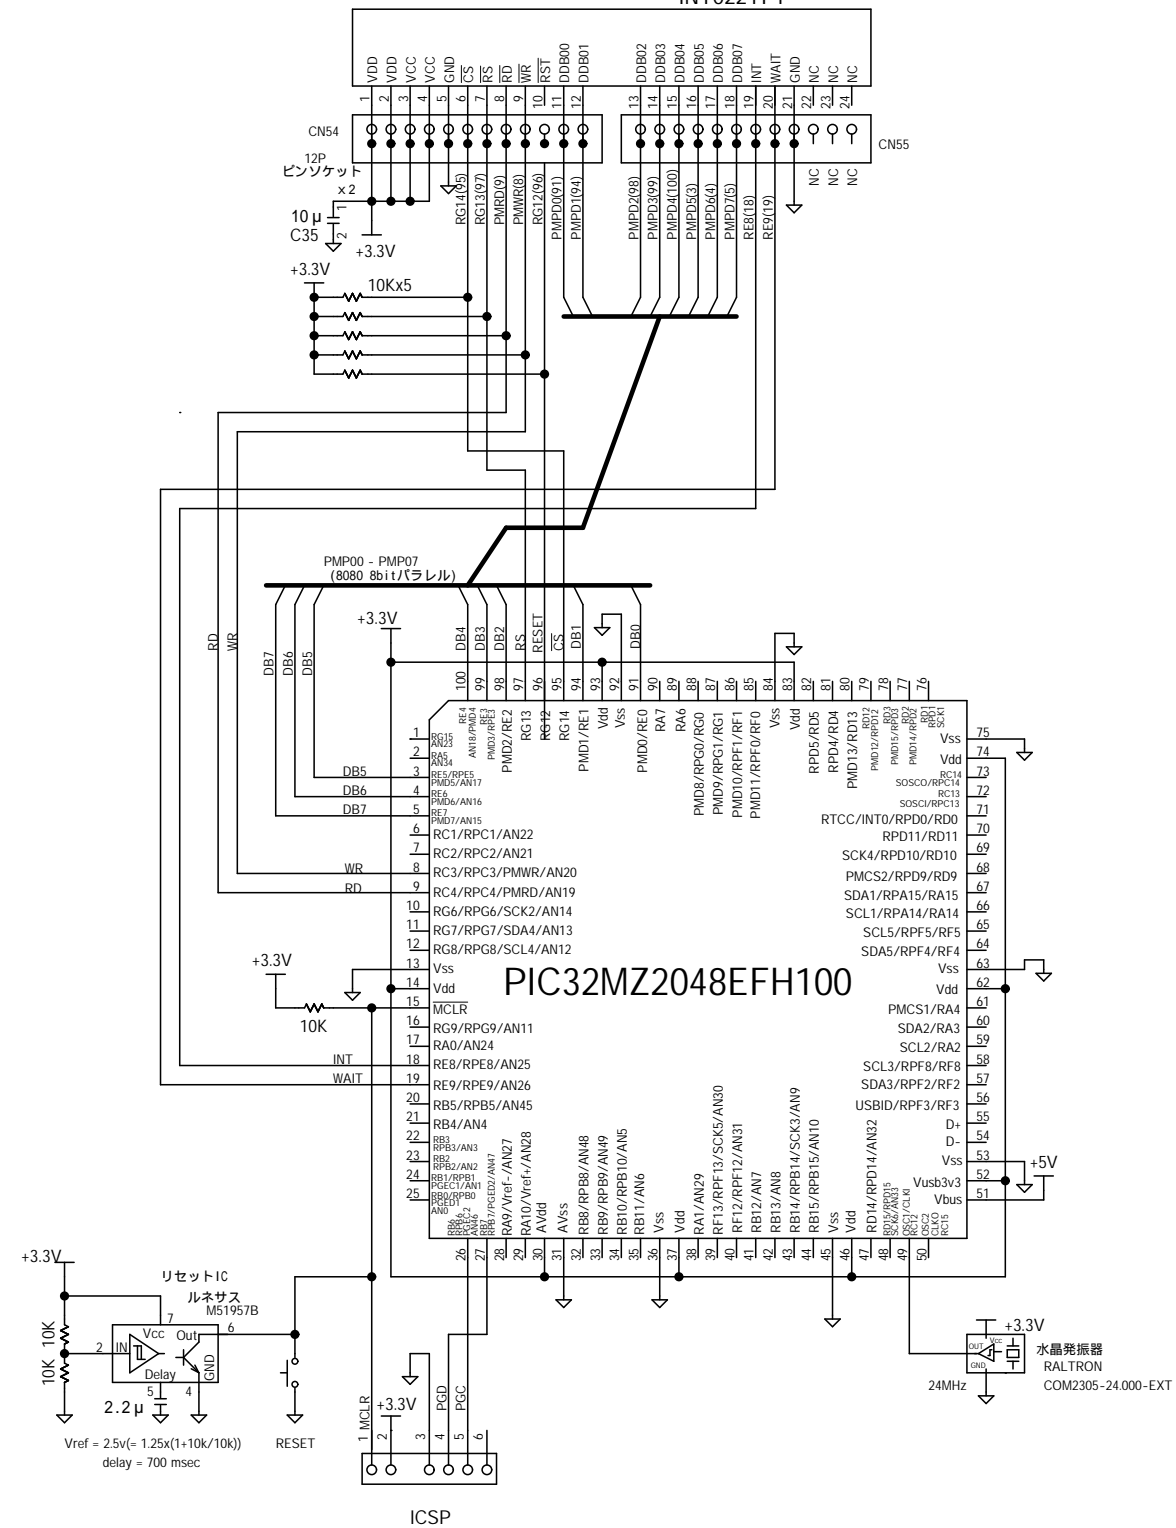

DisplayTech Ltd., Integrated TFT Driver Board
INTO22TFT

N		
変番	年月日	変更記事

部品名称		承認	設計
部品番号		YS電子工作デザイン	