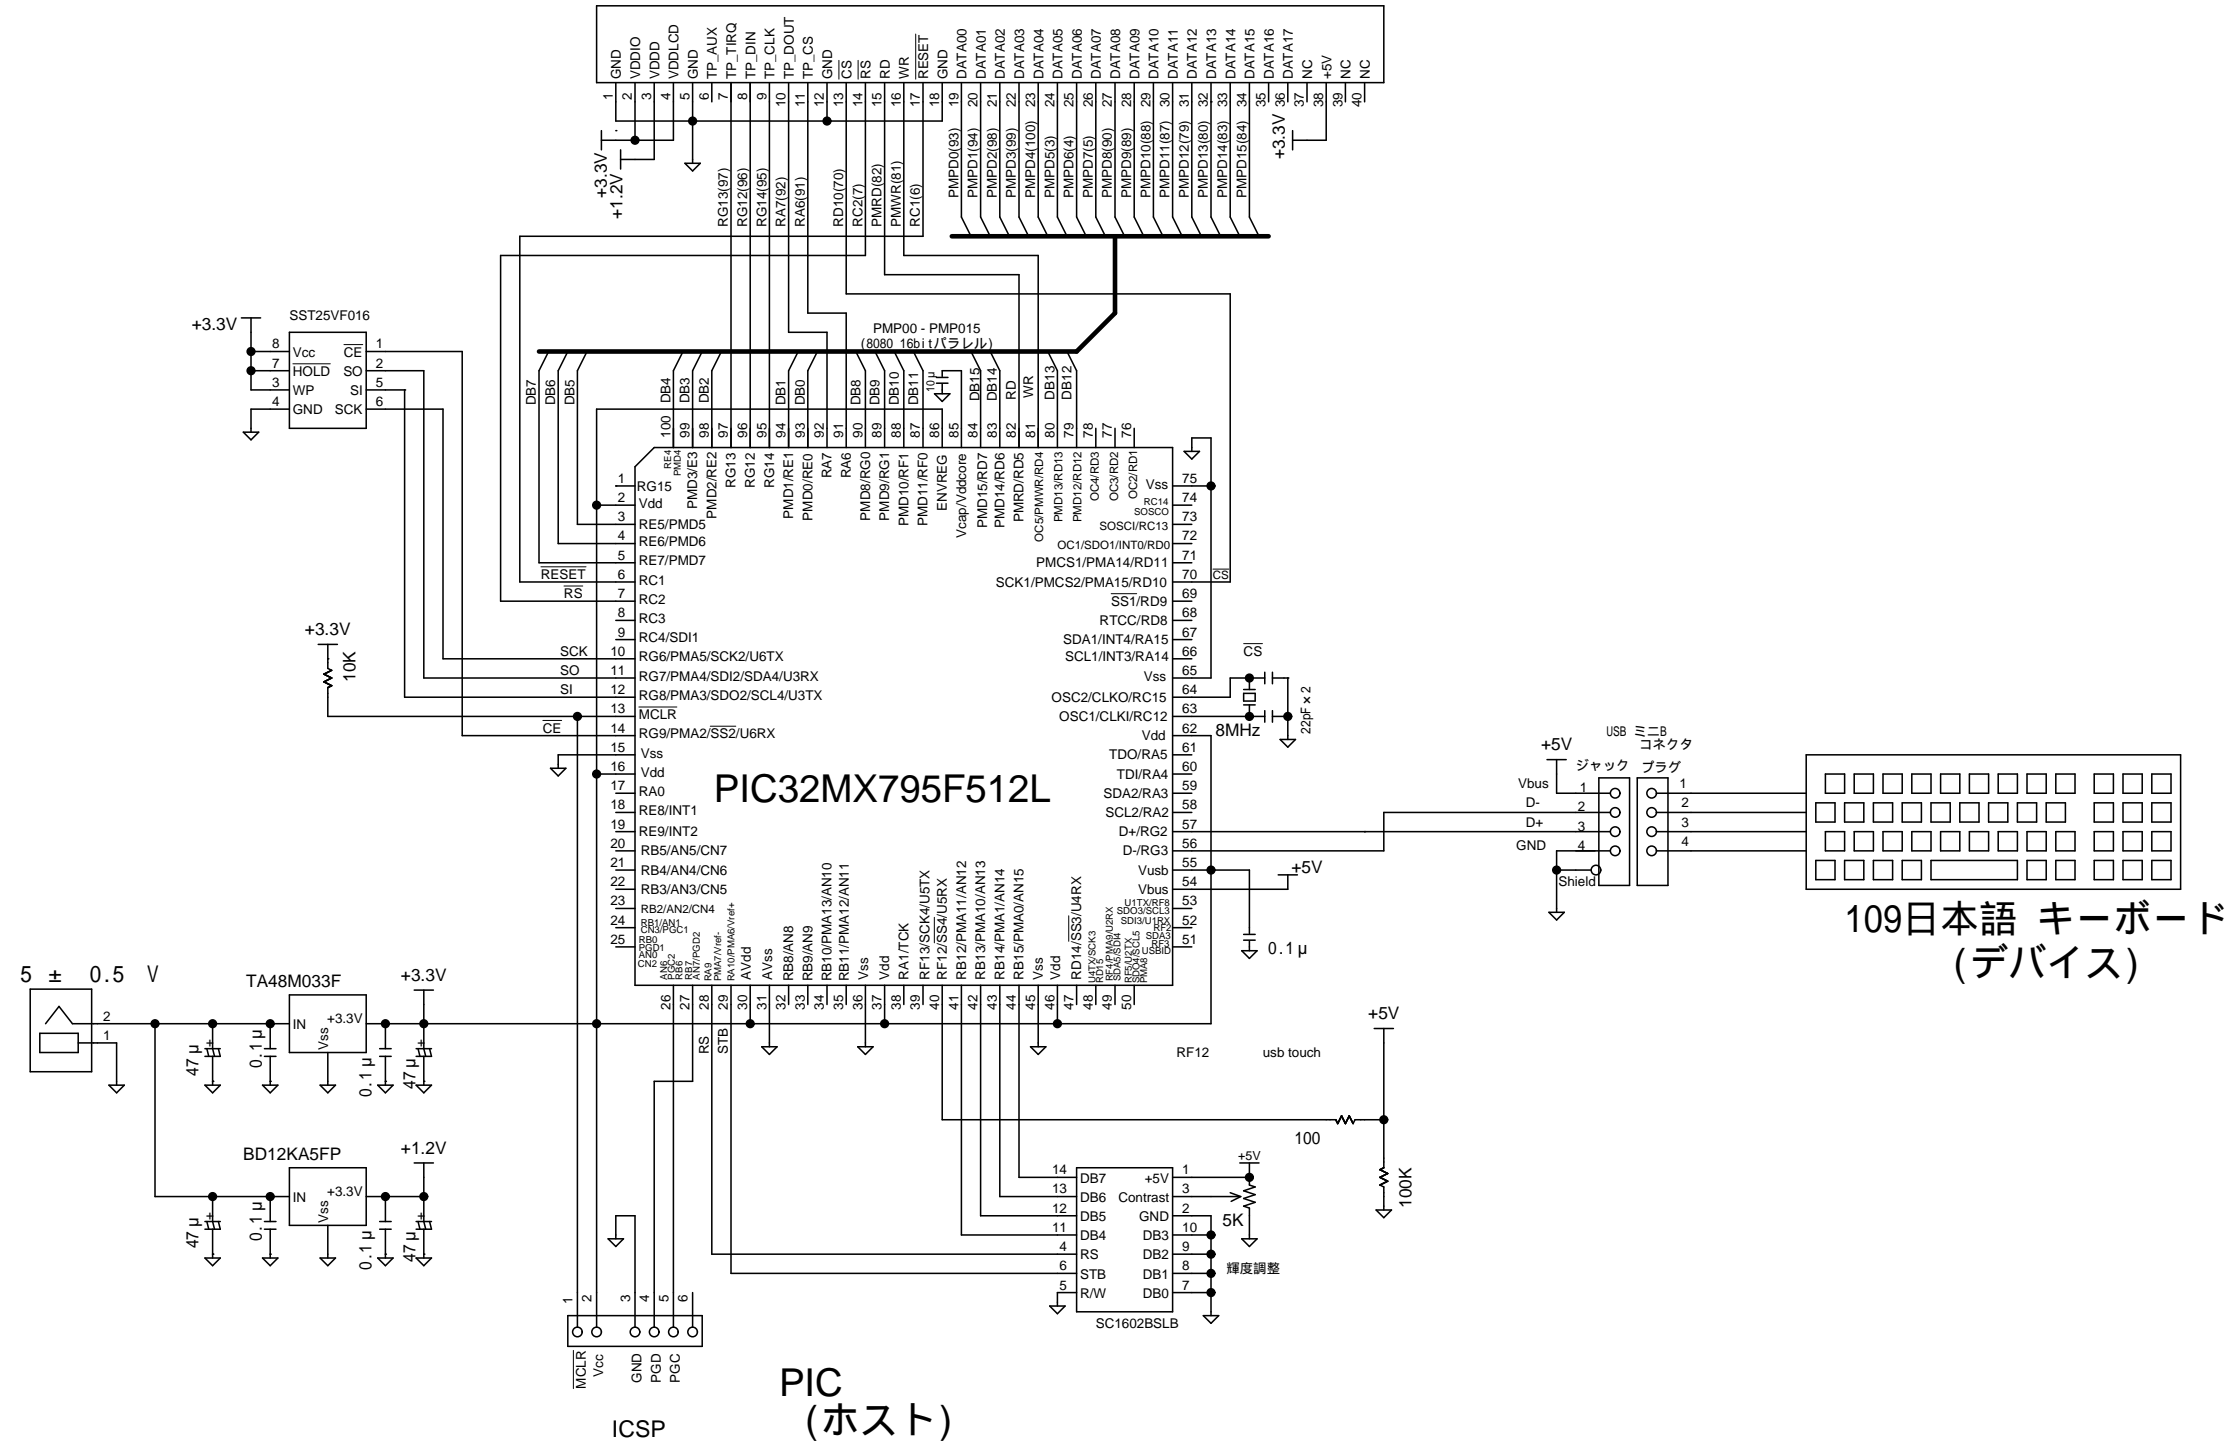

DisplayTech Ltd., Integrated TFT Driver Board  
 INT035TFT-TS (Solomon Systech SSD1963, Maxim MAX11802)

109日本語 キーボード  
(デバイス)

部品名称	図面番号	承認	設計	YS電子工作ラボ
	部品番号			
商品名称				

N		
変番	年月日	変更記事