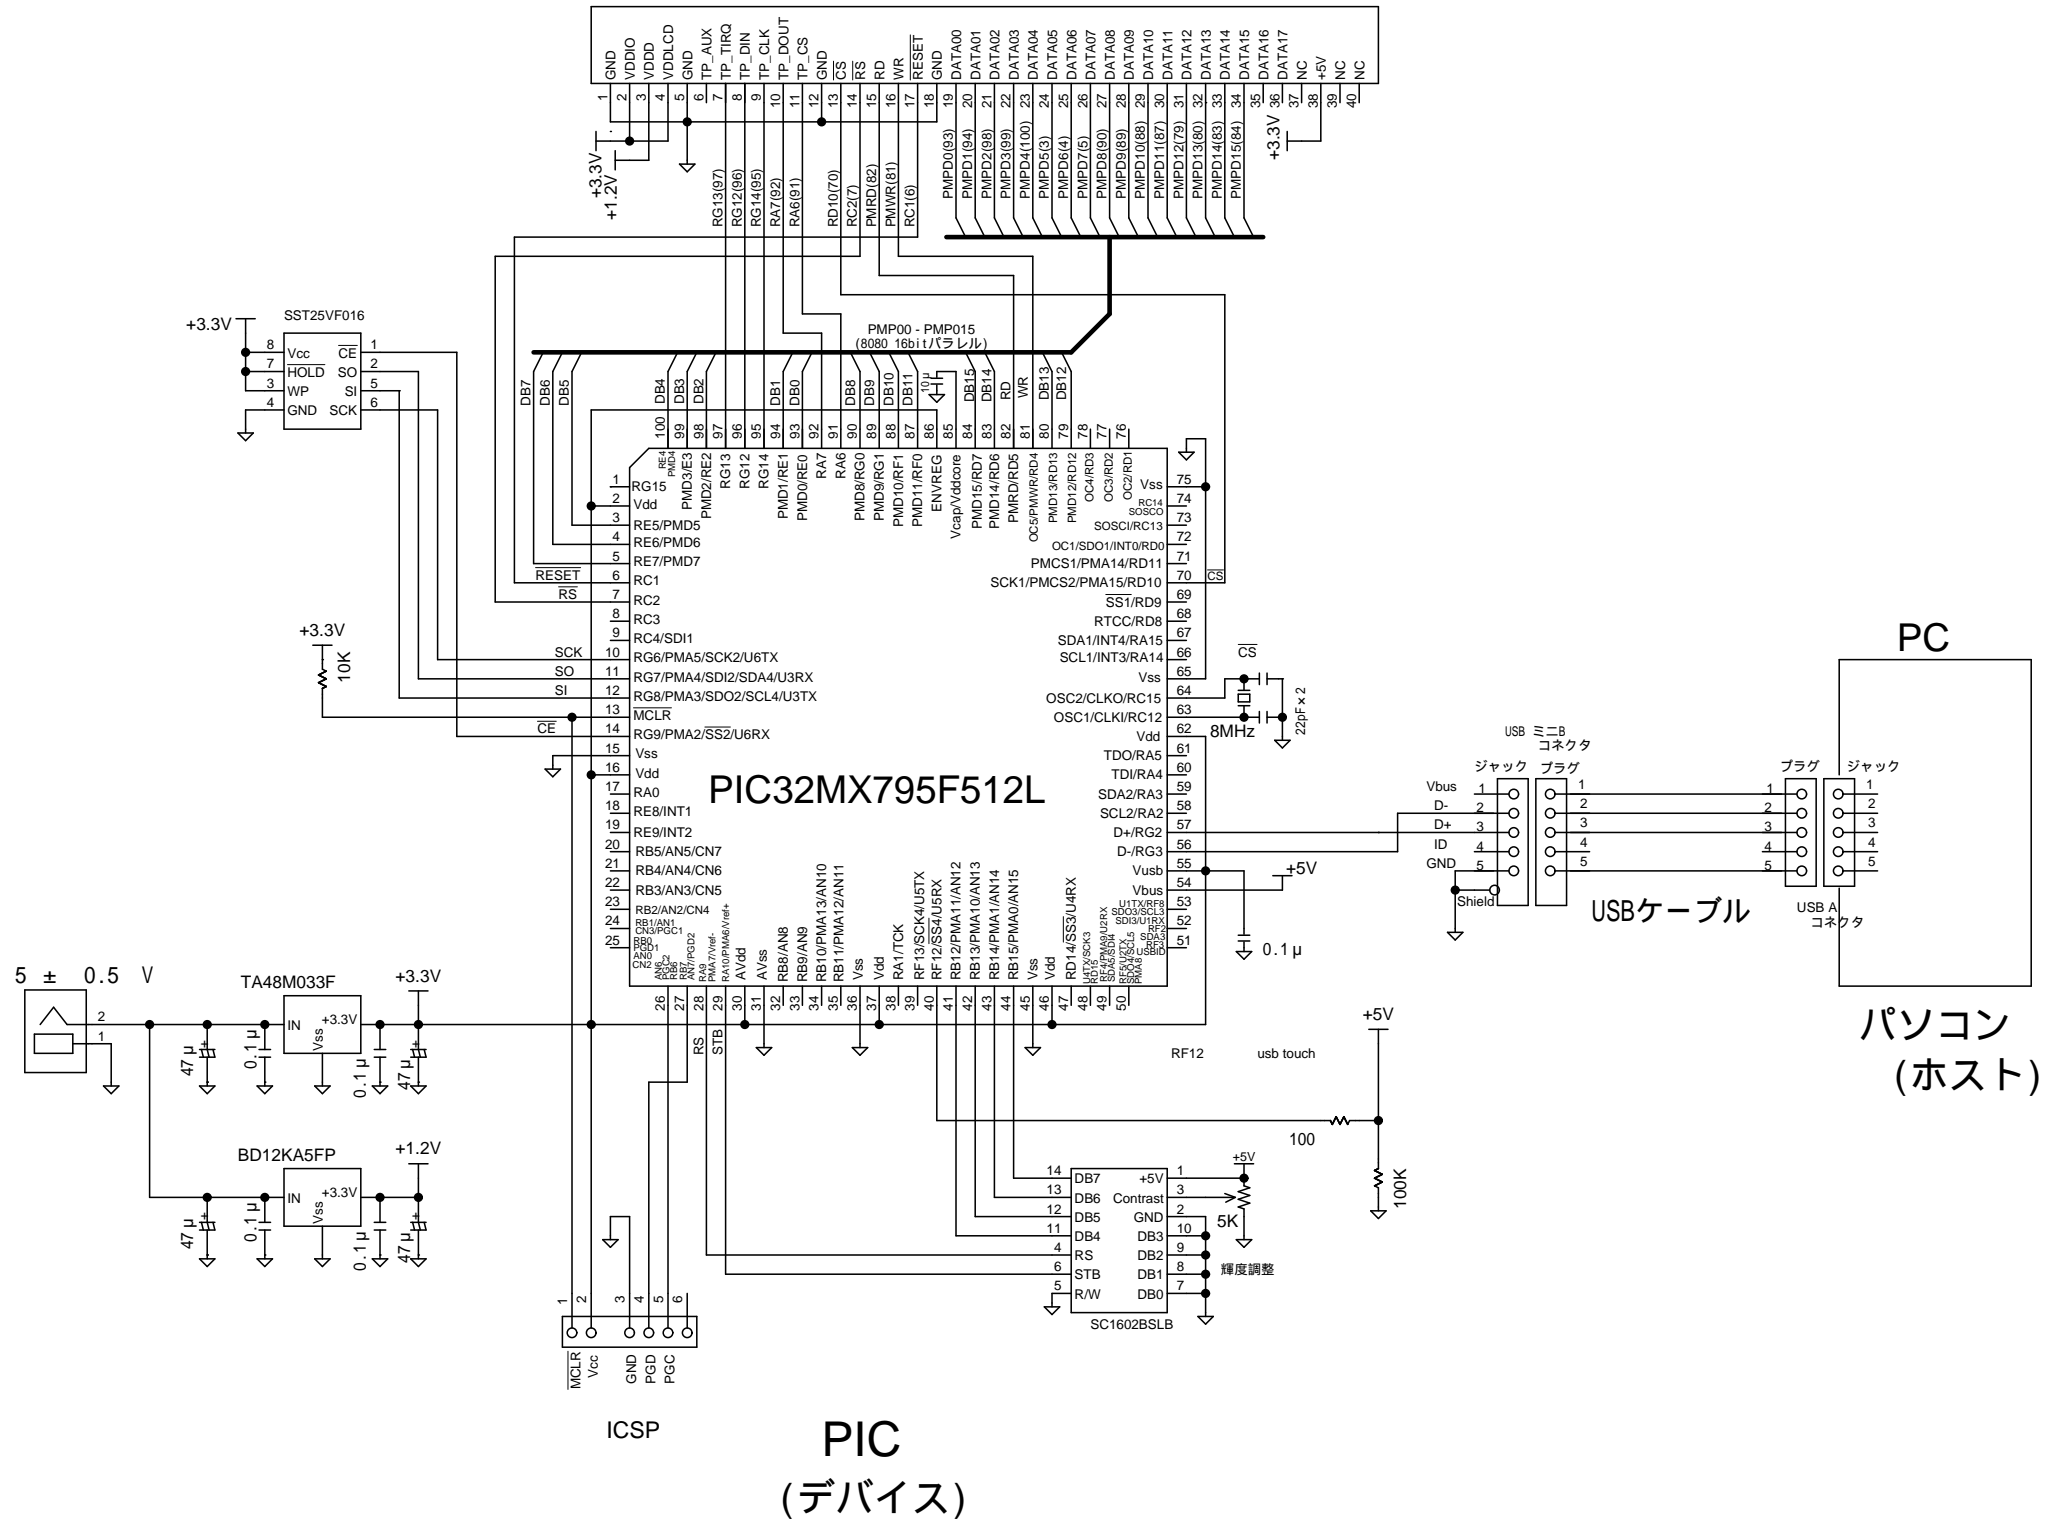

DisplayTech Ltd., Integrated TFT Driver Board
 INT035TFT-TS (Solomon Systech SSD1963, Maxim MAX11802)

PIC
 (デバイス)

N		
変番	年月日	変更記事

部品名称	図面番号	
	部品番号	
商品名称	承認	設計
		YS電子工作ラボ