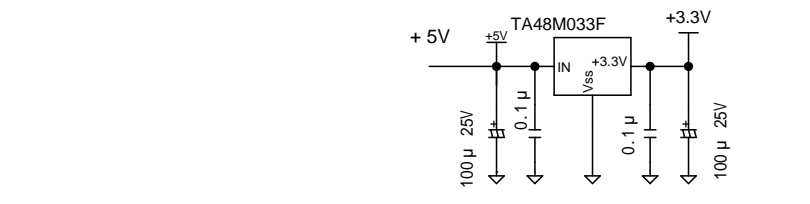

ダイナミックマイク  
600 (at 1kHz)  
-52dB/Pa(2.5mV)  
(SHURE PG48)

マイクアンプ  
(20dB ~ 60dB)

部品名称	図面番号	
	部品番号	
商品名称	承認	設計
		YS電子工作ラボ

N		
変更	年月日	変更記事