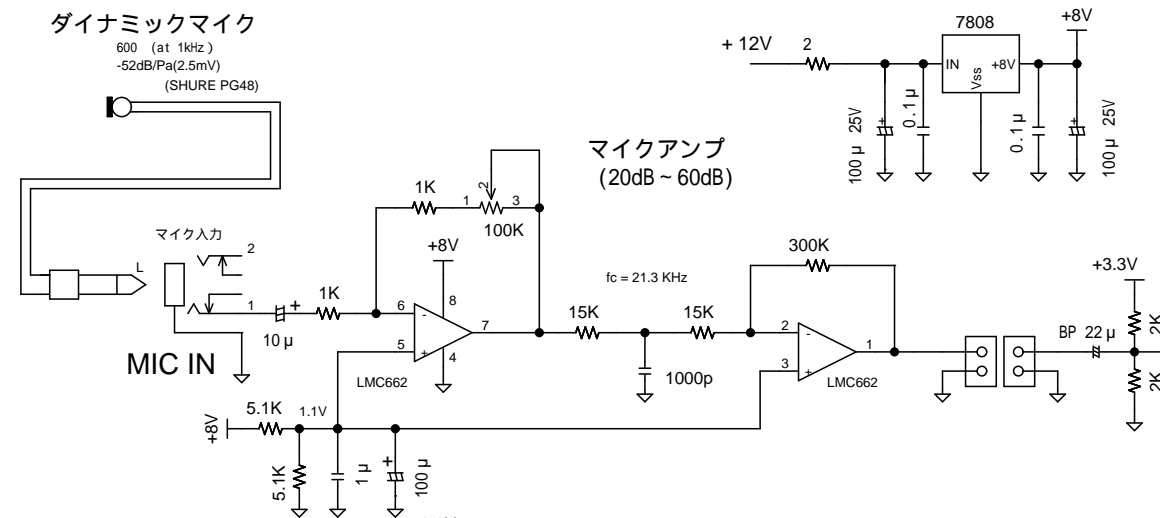

ダイナミックマイク  
600 (at 1kHz)  
-52dB/Pa(2.5mV)  
(SHURE PG48)

マイクアンプ  
(20dB ~ 60dB)

部品名称	図面番号	
	部品番号	
商品名称	承認	設計
		YS電子工作ラボ

N		
変更	年月日	変更記事