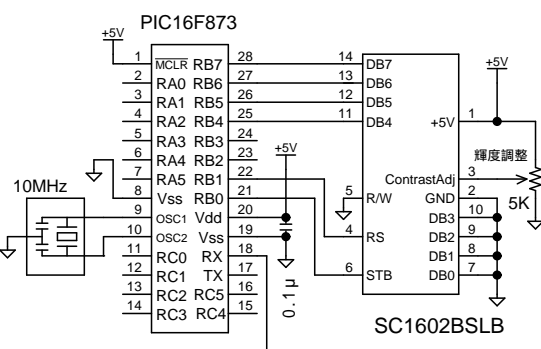

ダイナミックマイク  
600 (at 1kHz)  
-52dB/Pa(2.5mV)  
(SHURE PG48)

マイクアンプ  
(20dB ~ 60dB)

部品名称	図面番号	
	部品番号	
商品名称	承認	設計
		YS電子工作ラボ

N		
変更	年月日	変更記事