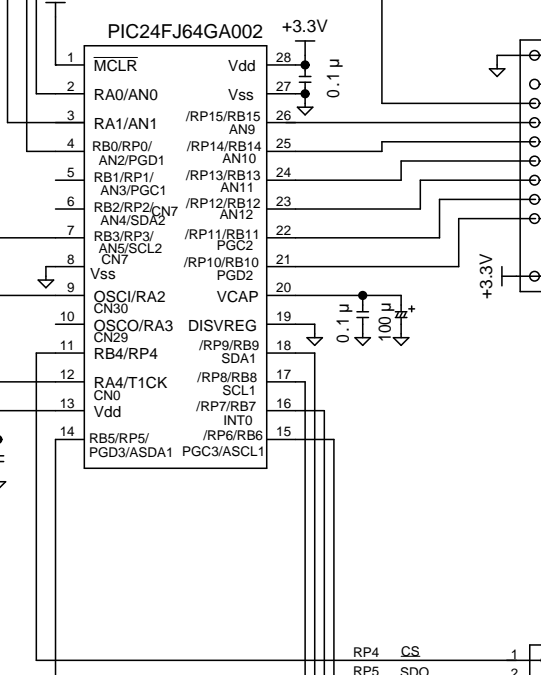

ダイナミックマイク  
600 (at 1kHz)  
-52dB/Pa(2.5mV)  
(SHURE PG48)

マイクアンプ  
(20dB ~ 60dB)

部品名称	図面番号	
	部品番号	
商品名称	承認	設計
		YS電子工作ラボ

N		
変更	年月日	変更記事