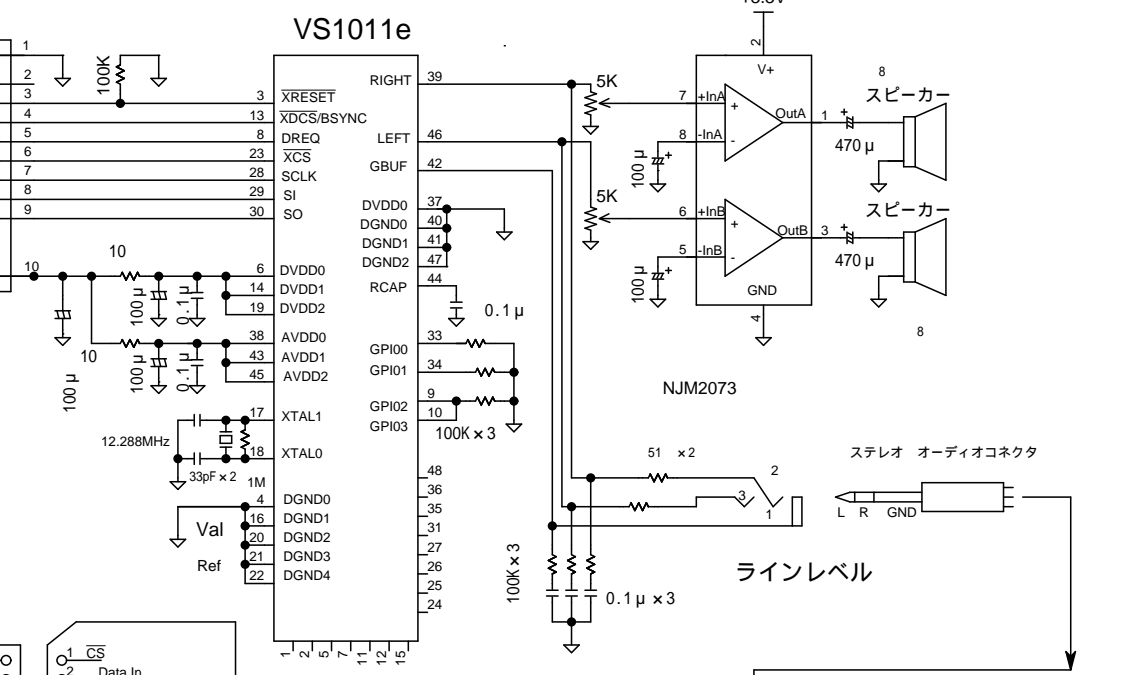

ダイナミックマイク  
600 (at 1kHz)  
-52dB/Pa(2.5mV)  
(SHURE PG48)

マイクアンプ  
(20dB ~ 60dB)

部品名称	図面番号	
	部品番号	
商品名称	承認	設計
		YS電子工作ラボ

N		
変更	年月日	変更記事