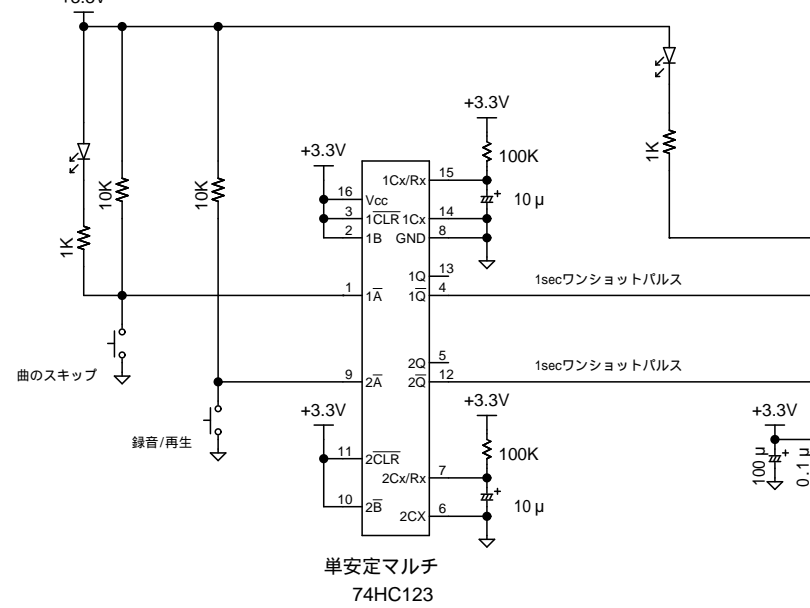

ダイナミックマイク  
600 (at 1kHz)  
-52dB/Pa(2.5mV)  
(SHURE PG48)

マイクアンプ  
(20dB ~ 60dB)

部品名称	図面番号	
	部品番号	
商品名称	承認	設計
		YS電子工作ラボ

N		
変更	年月日	変更記事