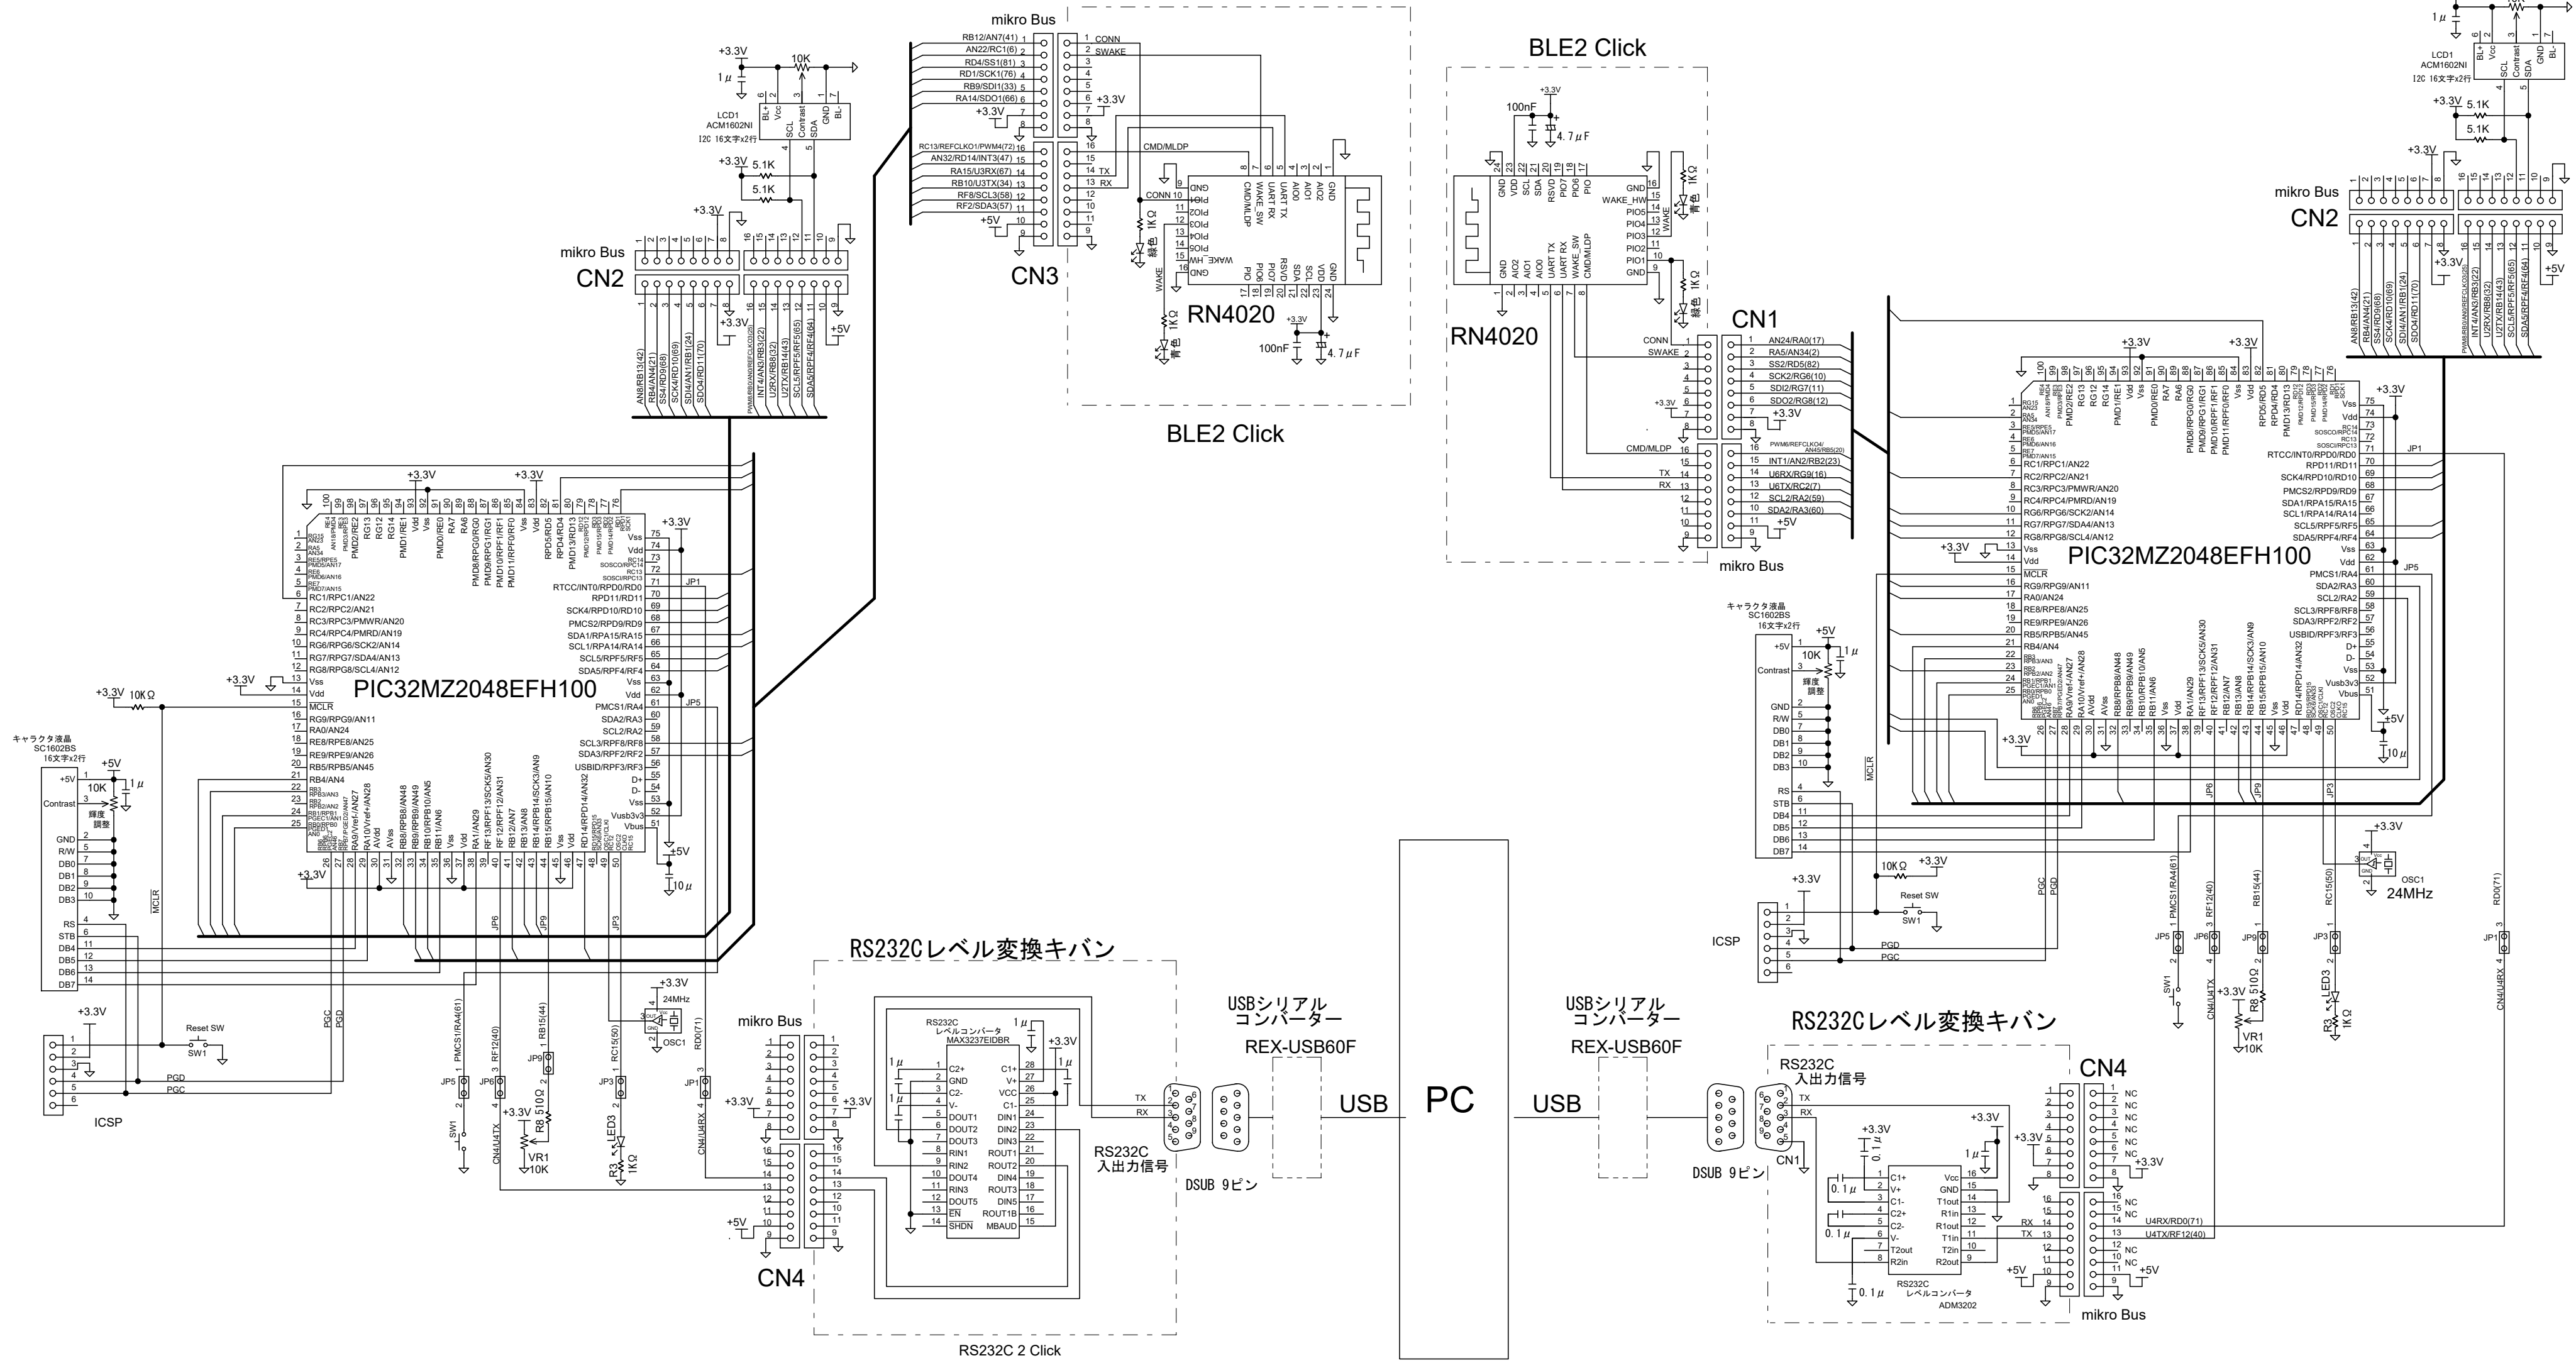

<セントラル側>

<ペリフェラル側>

Tera Termでの
セントラル側コマンドモニター用

Tera Termでの
ペリフェラル側コマンドモニター用

N		
更新	年月日	変更内容

部品名称		承認	設計
部品番号			
YS電子工作デザイン			